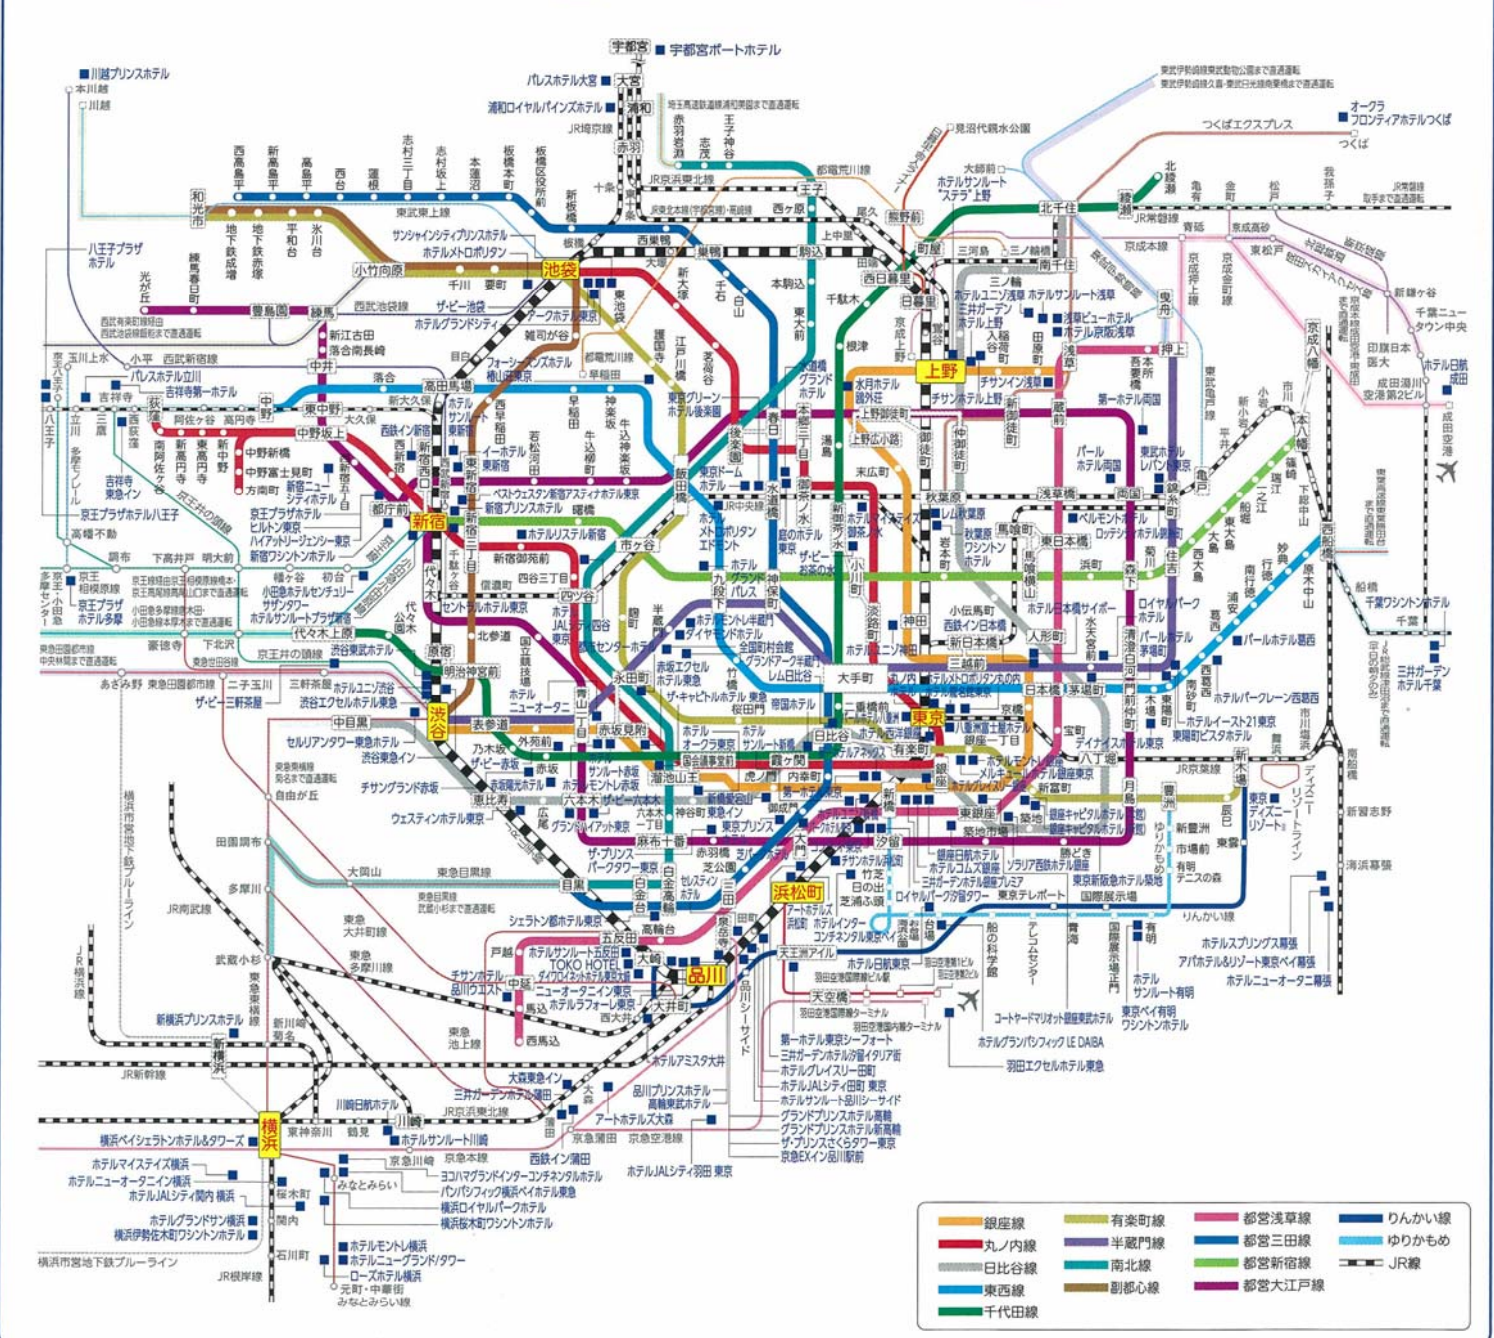

# 東京

横 浜 川 崎  
千 葉 成 田  
さ い ま 川 越  
つ く ば 宇 都 宮  
1・2・3泊

飛び泊設定で自由自在  
出発日より最長14日まで  
復路延長ができます。

往復とも、お客様のプランに合わせたJAL便を  
予約することができます。

ホテルの組み合わせも  
自由自在!

お選びいただく部屋タイプにより、差額が必要  
となる場合があります。

## Tokyo Route Map

マークのあるホテルは、朝食なしもお選びいただけます。